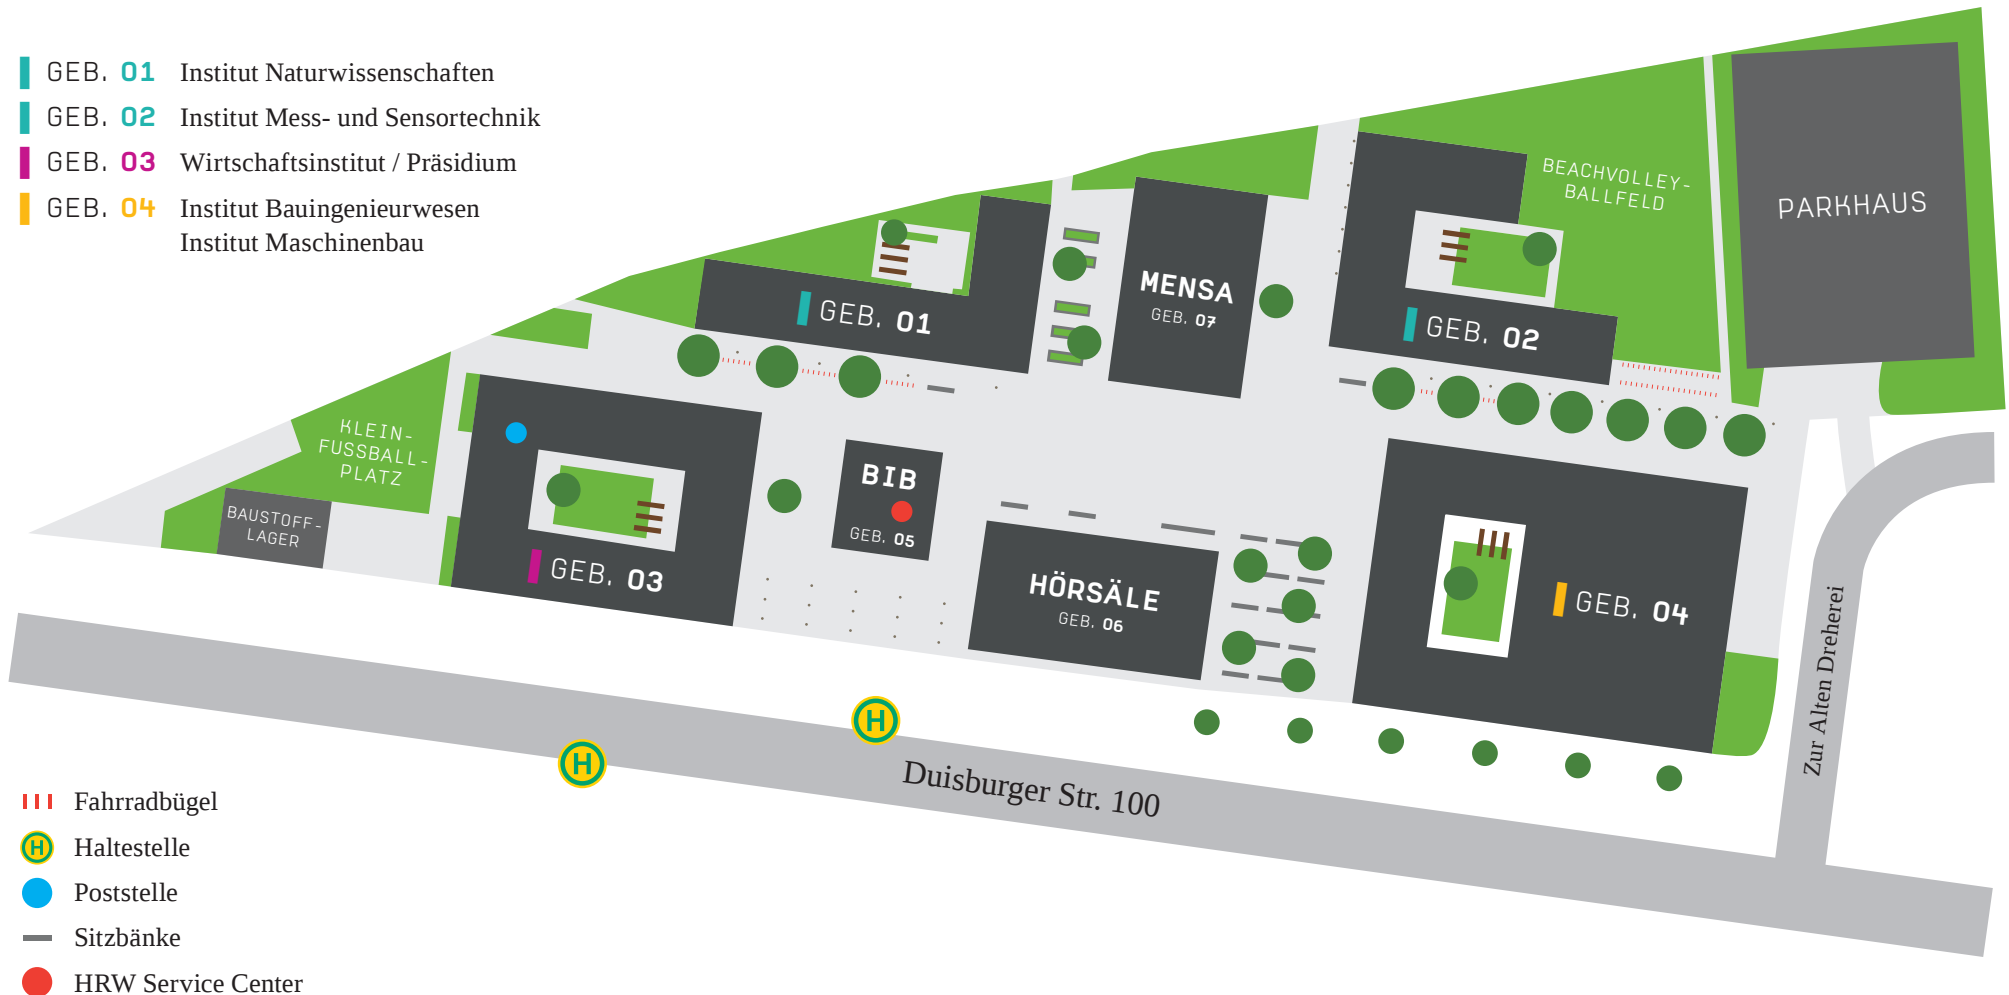

HOCHSCHULE RUHR WEST
UNIVERSITY OF APPLIED SCIENCES

LAGEPLAN CAMPUS MÜLHEIM

Hochschule Ruhr West

Campus Mülheim an der Ruhr

Duisburger Str. 100

45479 Mülheim an der Ruhr

- GEB. 01 Institut Naturwissenschaften
- GEB. 02 Institut Mess- und Sensortechnik
- GEB. 03 Wirtschaftsinstitut / Präsidium
- GEB. 04 Institut Bauingenieurwesen
Institut Maschinenbau

||| Fahrradbügel

Ⓜ Haltestelle

● Poststelle

— Sitzbänke

● HRW Service Center